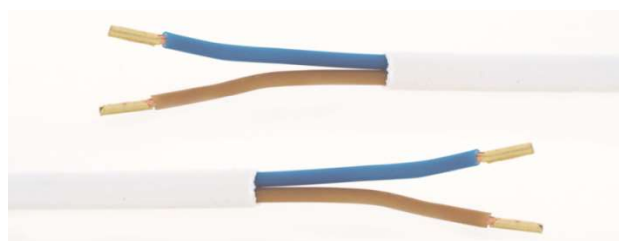

Technische info:

- Aansluitsnoeren 2 x 0,75 mm²
- Speciaal "hittebestendig"
- Dubbel geïsoleerd
- uitvoeringen met Eurostekker
- Open aders met adereindhulzen
- Kleur wit

Art.nummer	Type
KB99900501	Euro netsnoer, 200cm
KB99900502	Kabel met adereindhulzen, 150cm
KB99900503	kabel met adereindhulzen, 50cm

Andere lengtes en/of uitvoeringen op aanvraag